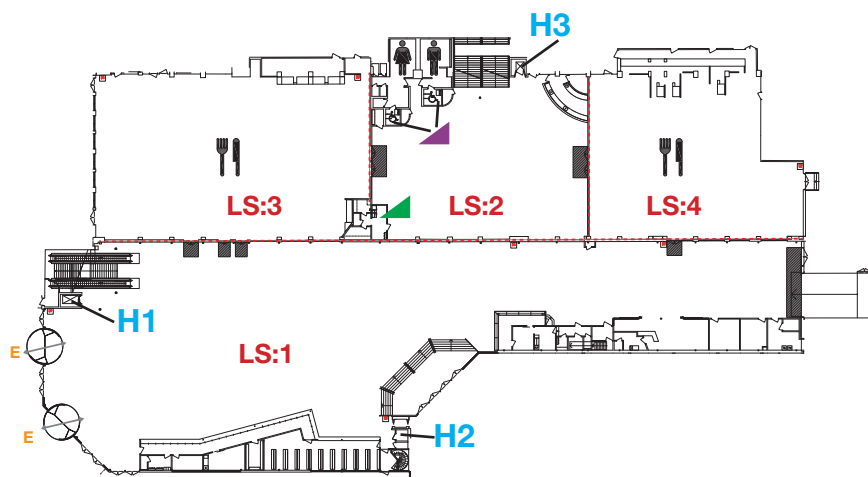

Lobby Syd

Lobby Syd är vår nyaste entré och innehåller garderob, information och flera restauranger bl.a vår nya kaffeservering. Från Lobby Syd nås smidigt Kongresshus, Hall B, D och C. Här finns inbyggda möjligheter att arbeta med miljöljus och skapa atmosfärer för olika fest- och galaarrangemang.

E Besökar entré

Brandpost

Skötrum

Sjukrum

H1 Hiss 1
Dörr 90x200 cm
yta 210x110 cm
8 pers, 630 kg

H2 Hiss 2
Dörr 90x210 cm
yta 160x110 cm
10 pers, 750 kg

H3 Hiss 3
Dörr 90x200 cm
yta 110x110 cm
6 pers, 500 kg