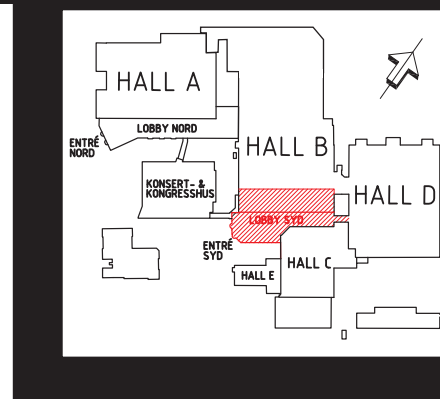

Lobby Syd

Lobby Syd är vår nyaste entré och innehåller garderob, information och flera restauranger bl.a vår nya kaffeservering. Från Lobby Syd nås smidigt Kongresshus, Hall B, D och C. Här finns inbyggda möjligheter att arbeta med miljöljus och skapa atmosfärer för olika fest- och galaarrangemang.

E Besökar entré

Brandpost

Skötrum

Sjukrum

H1 Hiss 1
Dörr 90x200 cm
yta 210x110 cm
8 pers, 630 kg

H2 Hiss 2
Dörr 90x210 cm
yta 160x110 cm
10 pers, 750 kg

H3 Hiss 3
Dörr 90x200 cm
yta 110x110 cm
6 pers, 500 kg