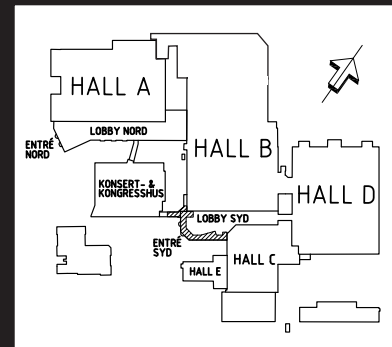

Lounge Syd

Lounge Syd utgörs av entresolplanet i Lobby Syd. Här finns alla möjligheter för media att arbeta och rapportera från våra evenemang.

-  Brandpost
-  Vatten
- H1** Hiss 1
Dörr 90x200 cm
yta 210x110 cm
8 pers, 630 kg
- H2** Hiss 2
Dörr 90x210 cm
yta 160x110 cm
10 pers, 750 kg