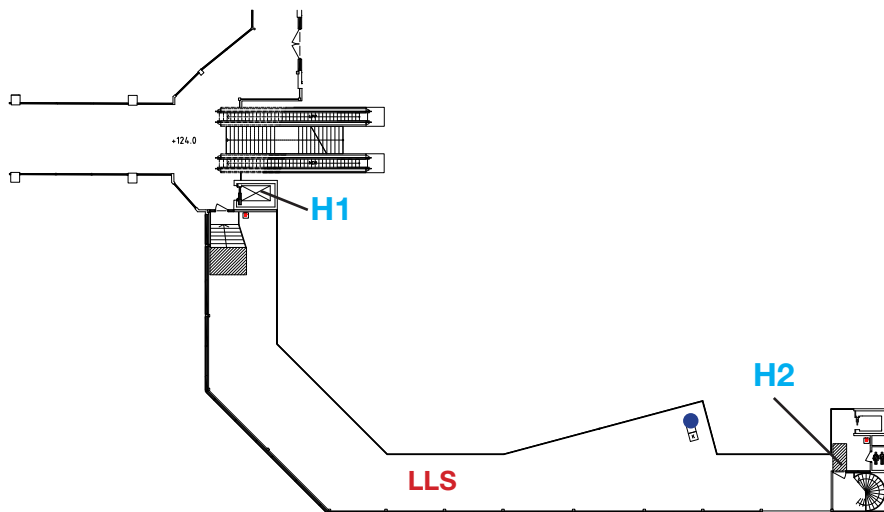

Lounge Syd

Lounge Syd utgörs av entresolplanet i Lobby Syd. Här finns alla möjligheter för media att arbeta och rapportera från våra evenemang.

-  Brandpost
-  Vatten
- H1** Hiss 1
Dörr 90x200 cm
yta 210x110 cm
8 pers, 630 kg
- H2** Hiss 2
Dörr 90x210 cm
yta 160x110 cm
10 pers, 750 kg

Sektion	LLS
Golvyta, (ca) m ²	170
Fri takhöjd, m	2,20
Golvtryck, kg/ m ²	250
Komfortkyla	ja
Grundbelysning	ja
Dagsljus	ja

Försörjning (kan hyras av Elmia Utställarservice)	Ja	Nej	Kommentar
EI 220 V 10 A	x		
EI 400 V 16-125 A	x		
EI 400 V 150-400 A		x	
Vatten	x		vid pentrydel
Avlopp	x		vid pentrydel
Tryckluft	x		under vissa förutsättningar, kontakta Utställarservice
Wirehängning från tak	x		
Internet trådlöst	x		
Internet, trådbundet	x		