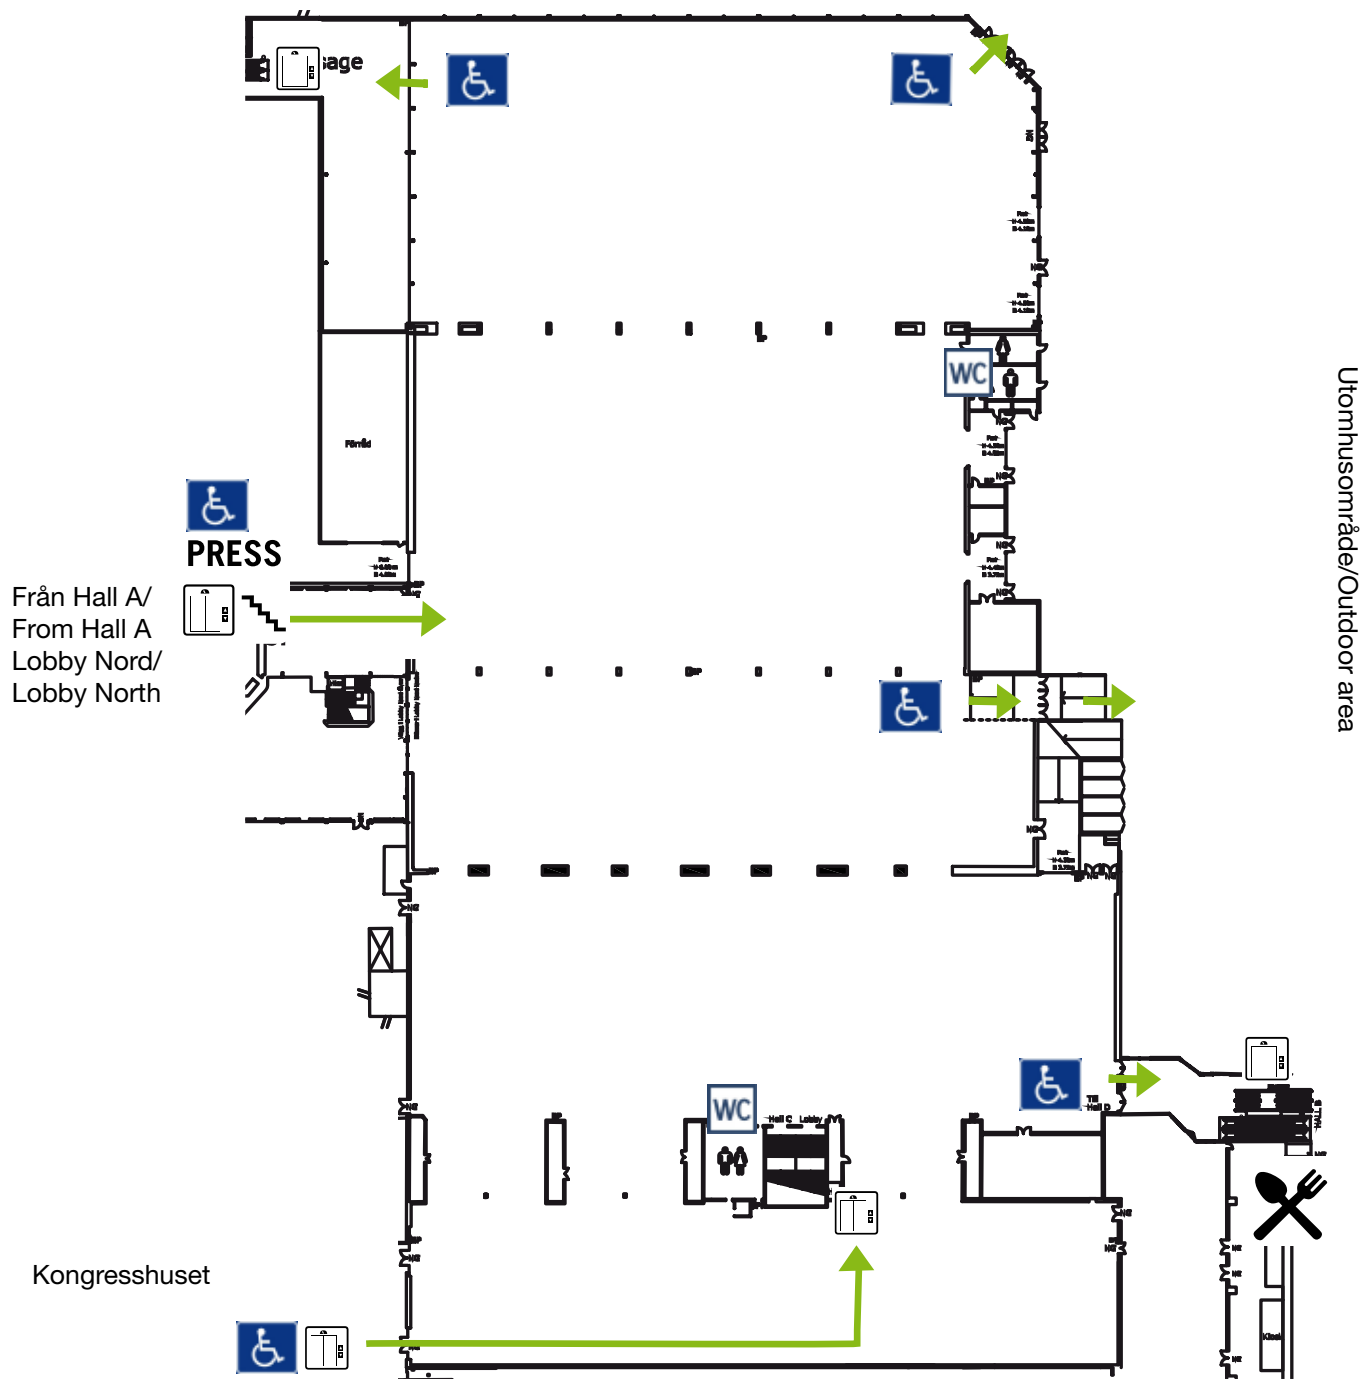

Utomhusområde/Outdoor area

- Handikapp/
Handicap 
- WC 
- Hiss
Lift 
- Info/
Information 
- Garderob/
Wardrobers 
- Resturang/
Restaurants 

- Entré 4 NORD
/Entrance 4 NORD
- Entré 8 VÄST
/Entrance 8 VÄST
- Entré 12 SYD
/Entrance 12 SYD