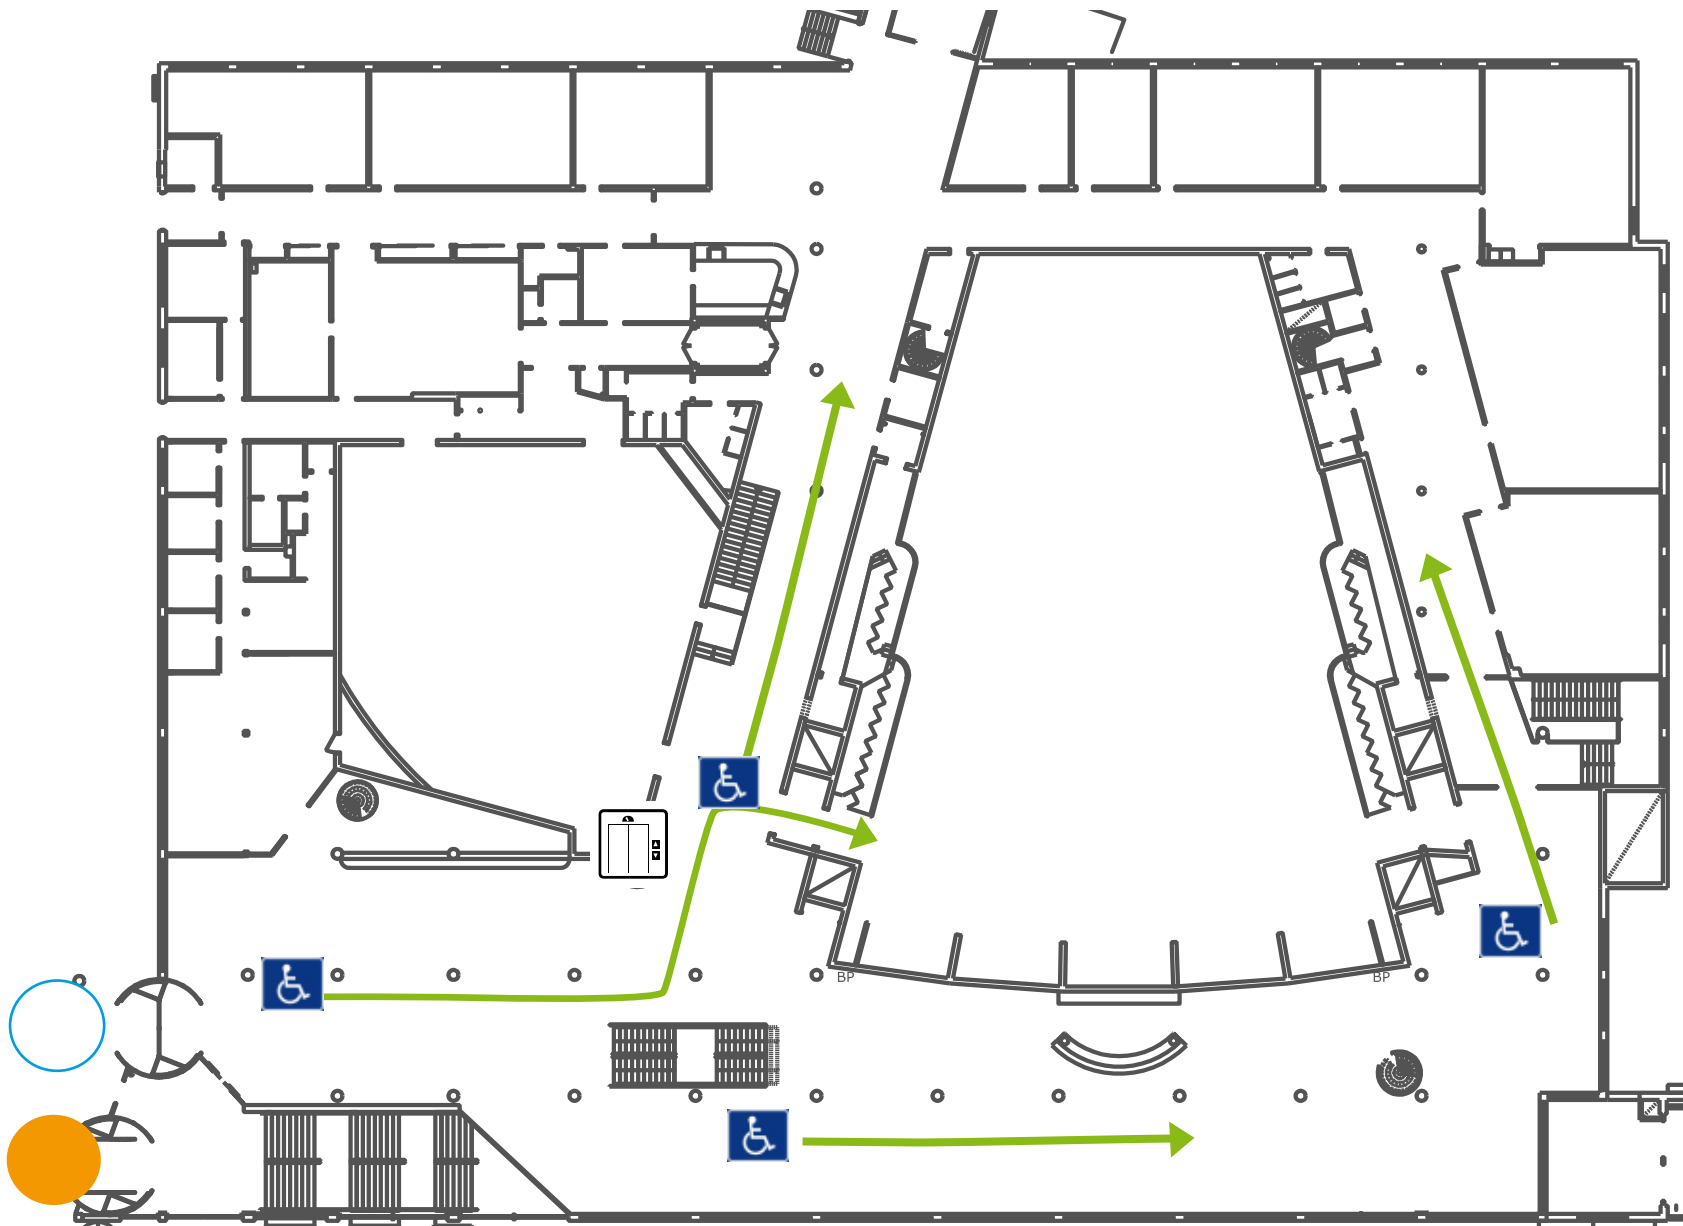

Kongress övre/  
Congress upper floor

Till Lobby Nord/  
To Lobby North

- Handikapp/  
Handicap 
- WC 
- Hiss  
Lift 
- Info/  
Information 
- Garderob/  
Wardrobers 
- Restaurang/  
Restaurants 

● Entré 4 NORD  
/Entrance 4 NORD

● Entré 8 VÄST  
/Entrance 8 VÄST

● Entré 12 SYD  
/Entrance 12 SYD

○ Entré 6  
/Entrance 6